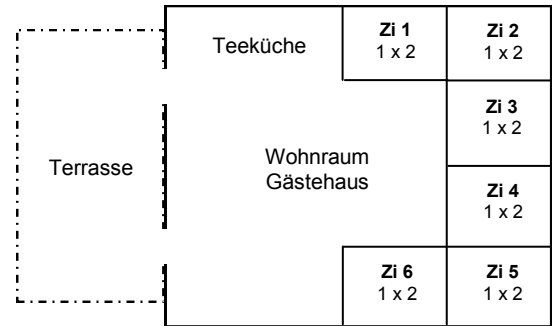

Jugendhof Schönberg - Lageplan und Bettenaufteilung

Spielwiese

Spielwiese

* Aufenthaltsraum mit Küchenzeile

Einfahrt vom Linauweg 2